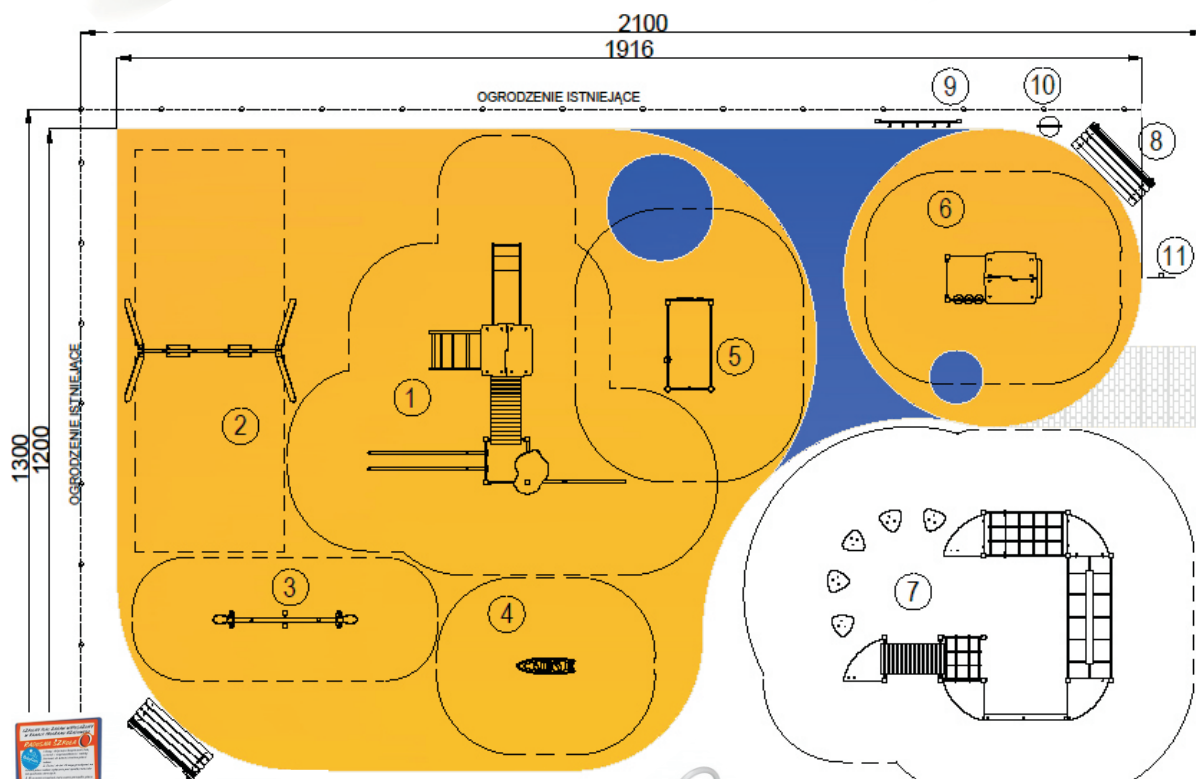

BEZPIECZNY 3% PLAC ZABAW
MAŁY PLAC ZABAW
 PRZY SZKOLE PODSTAWOWEJ NR 2 W GRÓJCZU
Urządzenia metalowe
 Powierzchnia całego placu: 240 m²

- LEGENDA**
- 1 ZESTAW 0204
 - 2 HUŚTAWKA WAHADŁOWA 0505
 - 3 HUŚTAWKA WAGOWA 0500
 - 4 BUJAK SERFER 0612
 - 5 SZEŚCIAN MINI 0401
 - 6 DOMEK 0815
 - 7 POLIGON 0413
 - 8 ŁAWKA 0901
 - 9 WIESZAK NA UBRANIA 0908
 - 10 KOSZ NA ŚMIECI 0905
 - 11 TABLICA INFORMACYJNA 0906

- nawierzchnia bezpieczna 158,0 m²
- nawierzchnia bezpieczna 14,0 m²